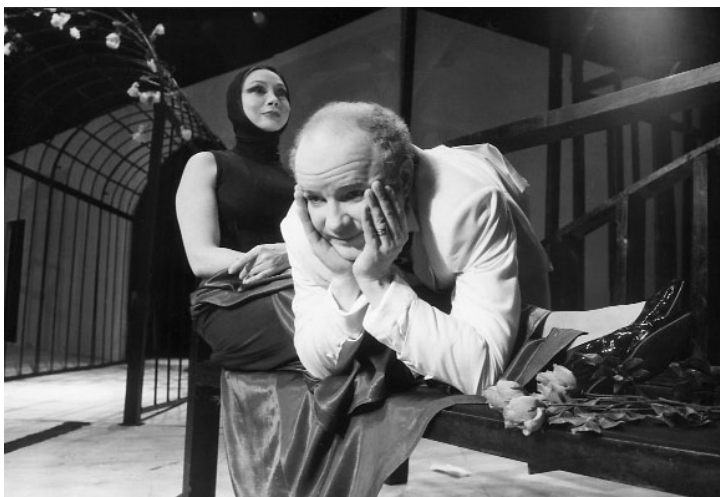

## У. С. Моэм «Постоянная жена»

Режиссер – Д. Ф. Черняков

Постановка и сценография Д. Ф. Чернякова, 1991 г.

*Констанция – арт. Л. Г. Павленко  
Джон Миддлтон – засл. арт.  
Российской Федерации  
В. Д. Чернышов*

*Джон Миддлтон – засл. арт. Российской Федерации В. Д. Чернышов, Констанция – арт. Л. Г. Павленко,  
слуга – арт. С. Э. Поздышев, Мари-Луиза – арт. Т. А. Жукова, Бернард Керселл – арт. З. Х. Мирзоев,  
мисс Калвер – арт. М. М. Сбитнева*